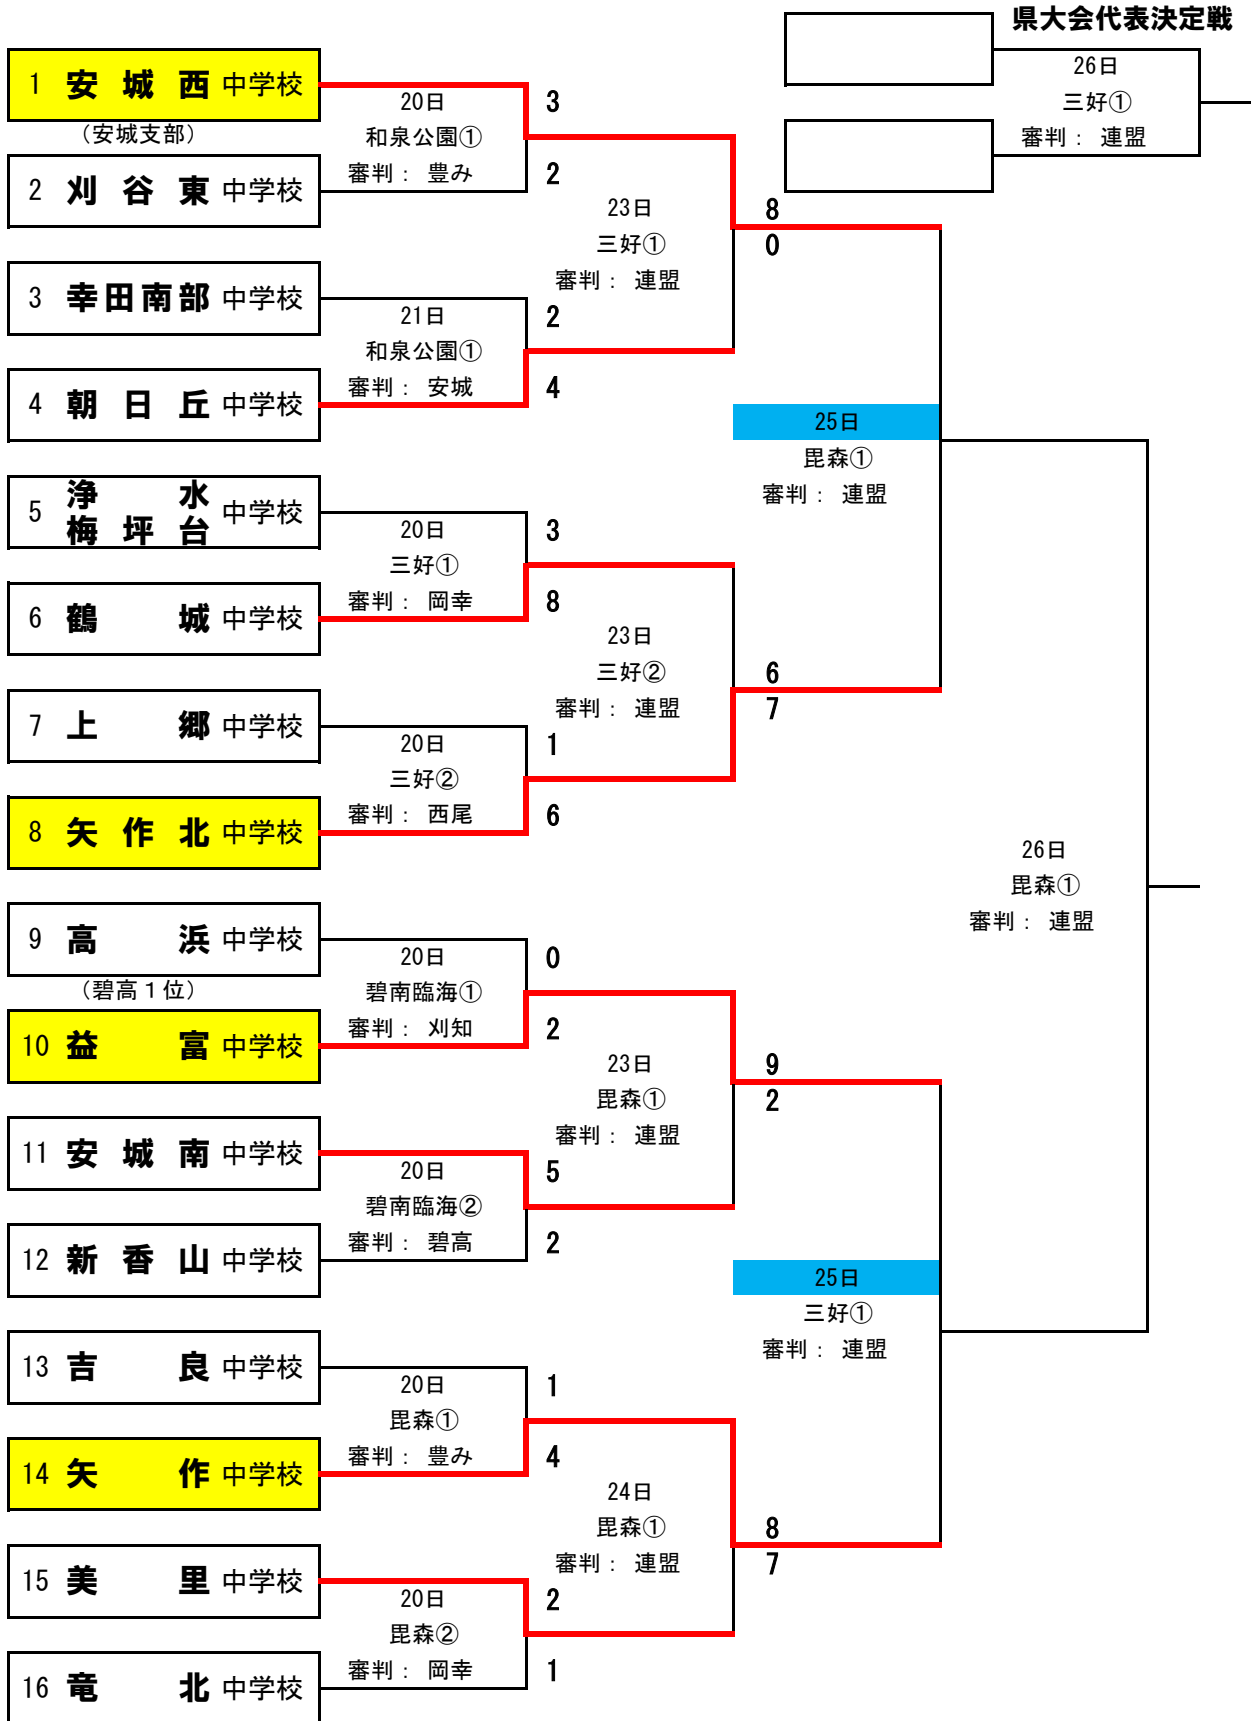

# 令和6年度 西三河中学校 軟式野球選手権大会 組み合わせ

試合開始時間

① 7 : 4 5      ② 9 : 3 5

支所選抜数

岡幸 : 4      碧高 : 1      刈知 : 2      安城 : 2      西尾 : 2      豊み : 5